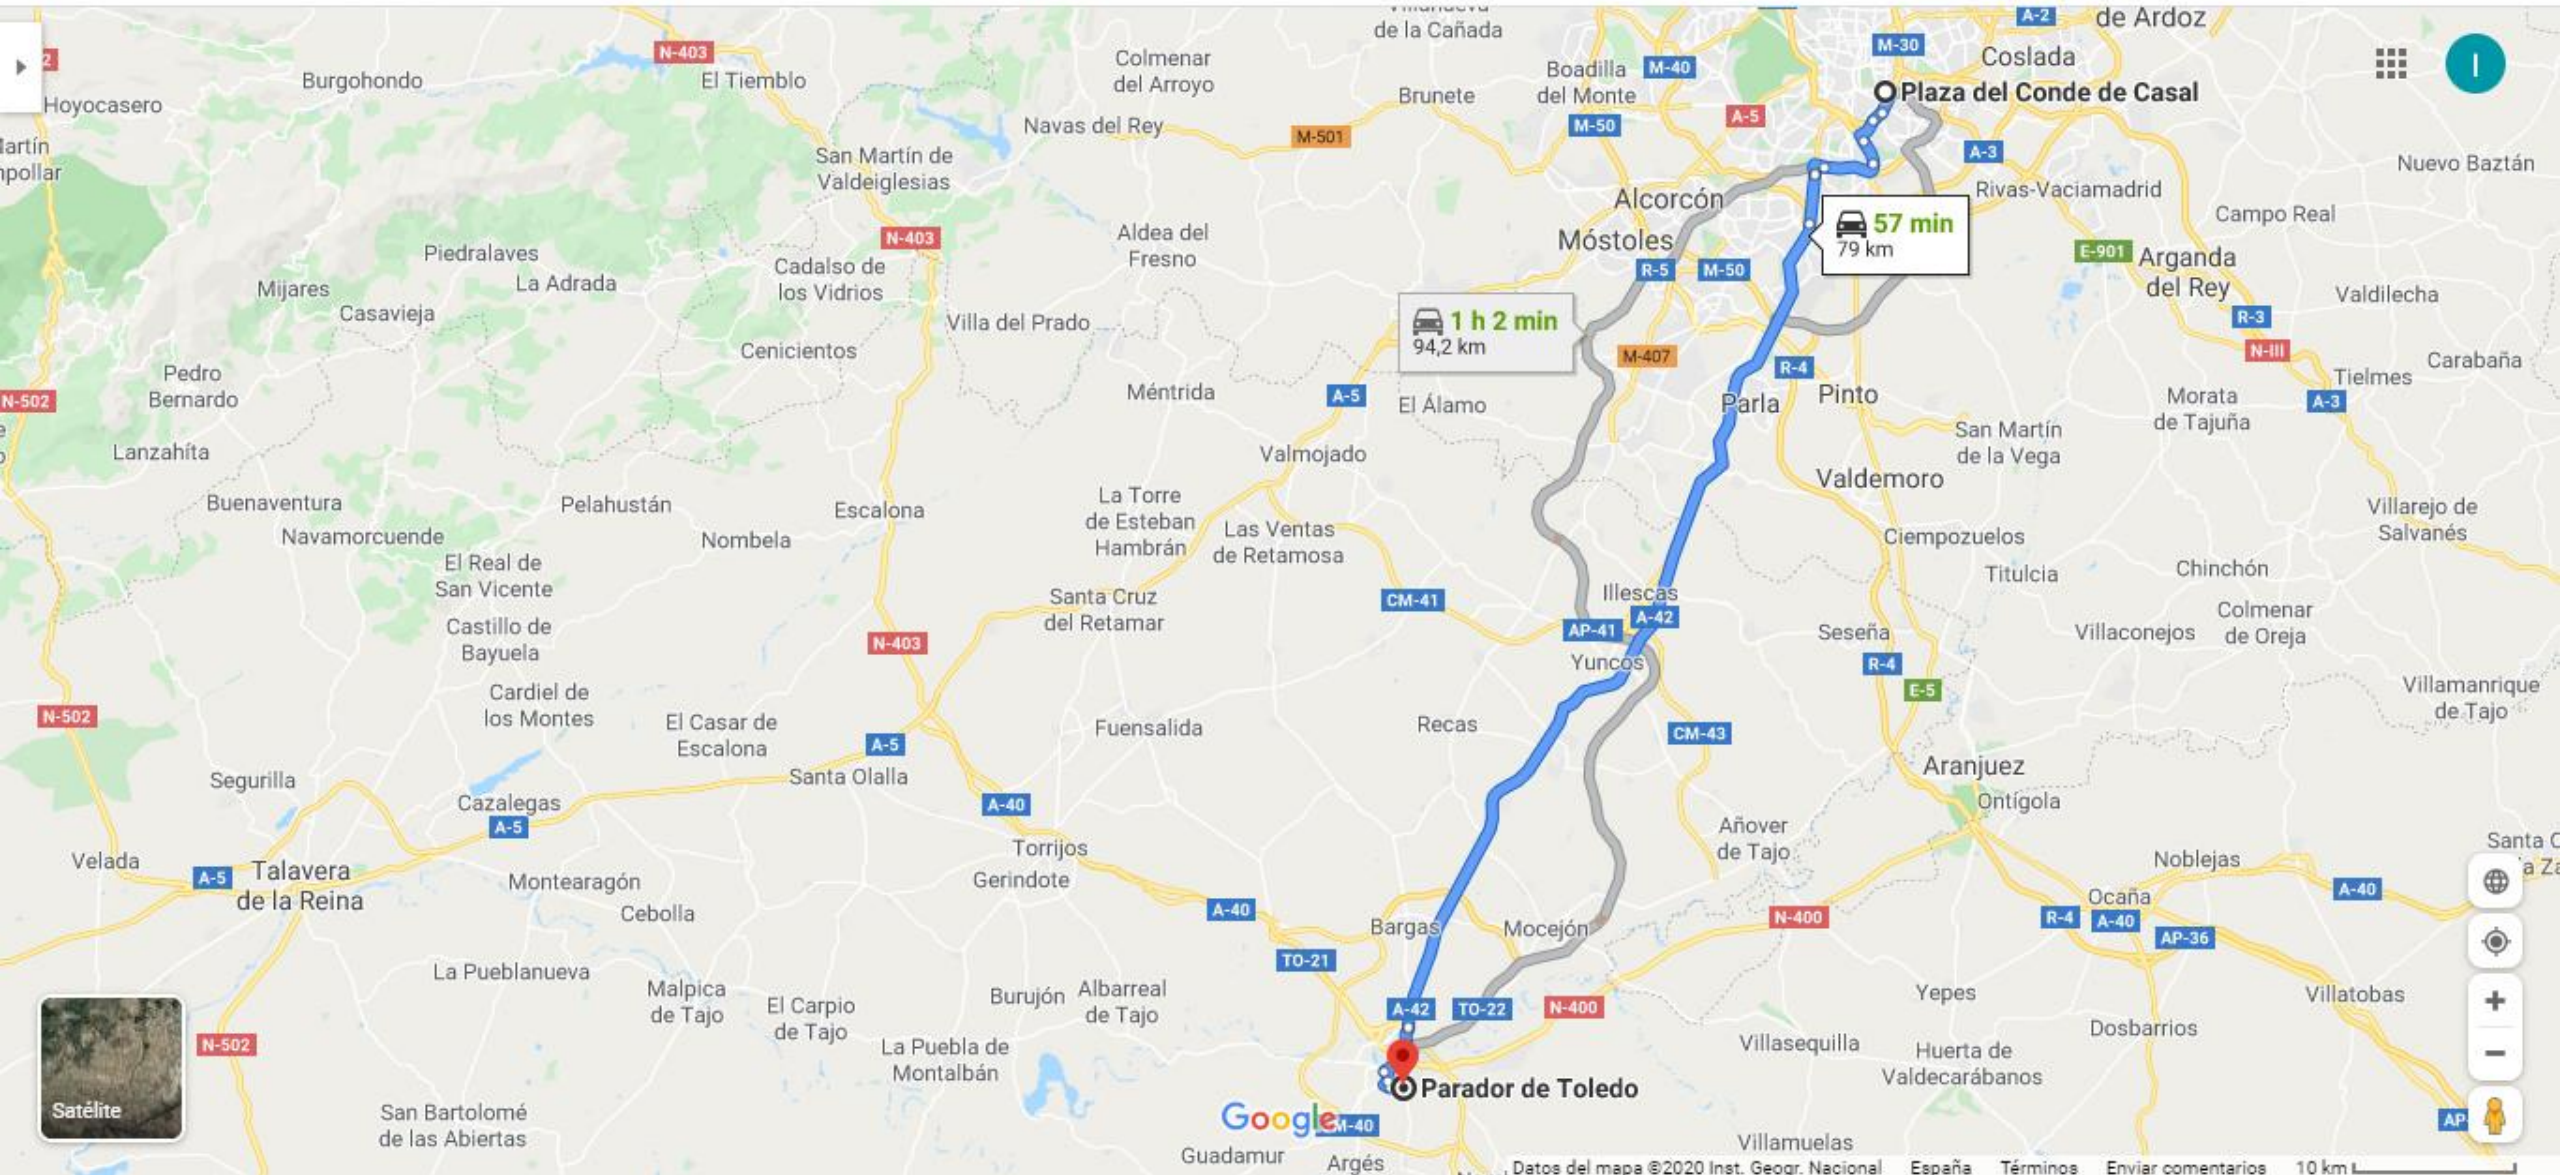

Zoom
Mostrar el control deslizante

1 h 14 min
84 km

Google