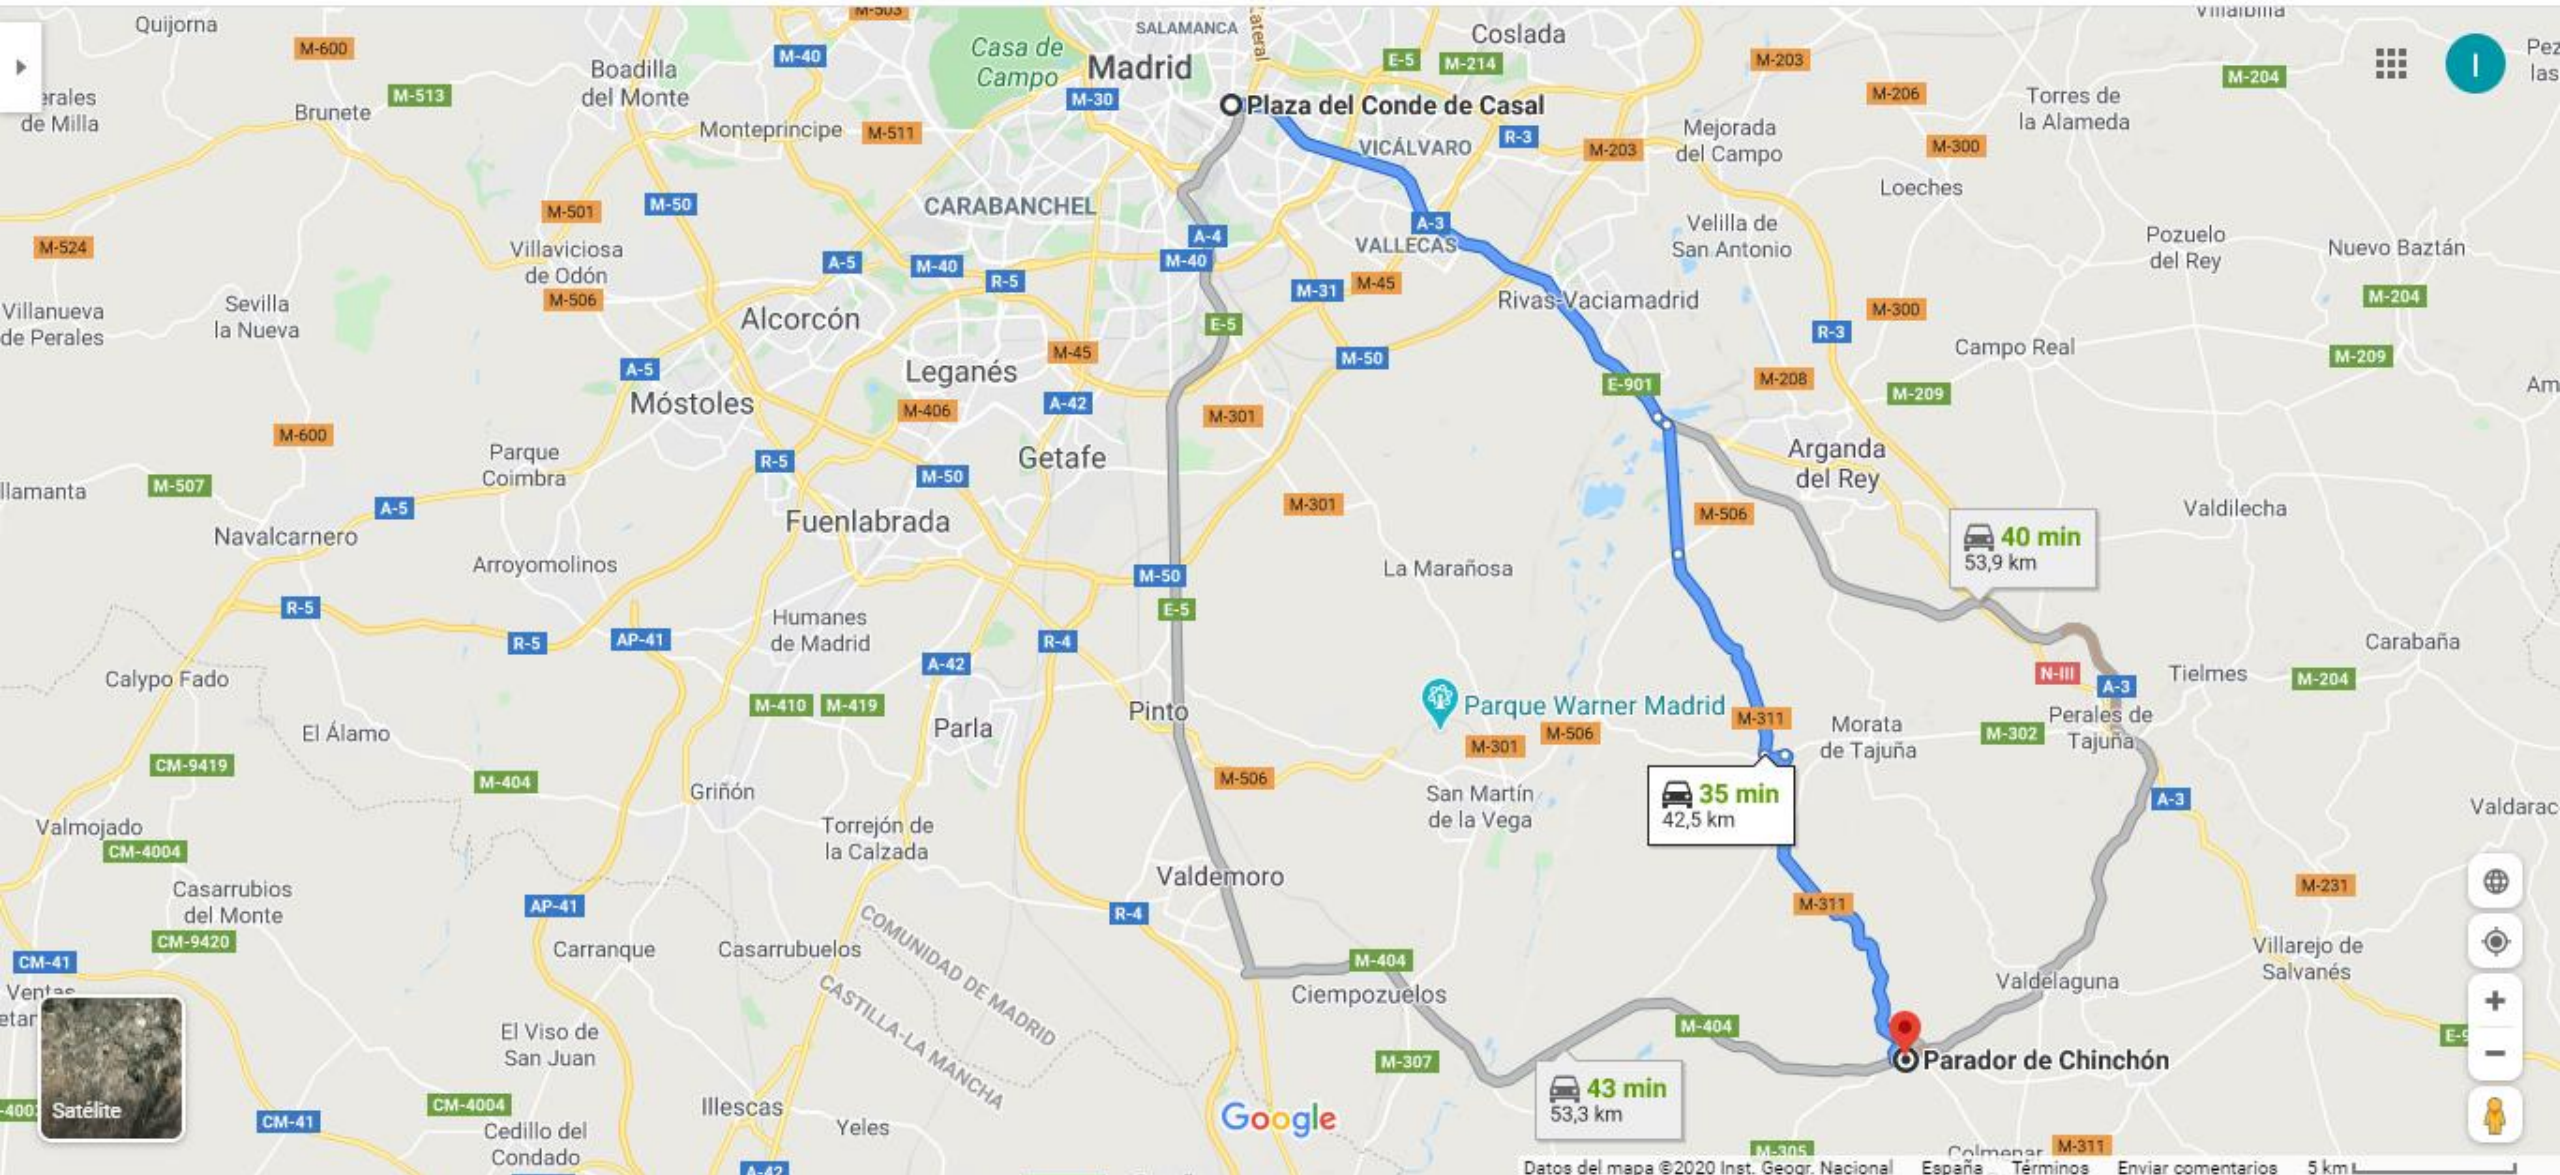

Zoom
Mostrar el control deslizante

1 h 14 min
84 km

Google