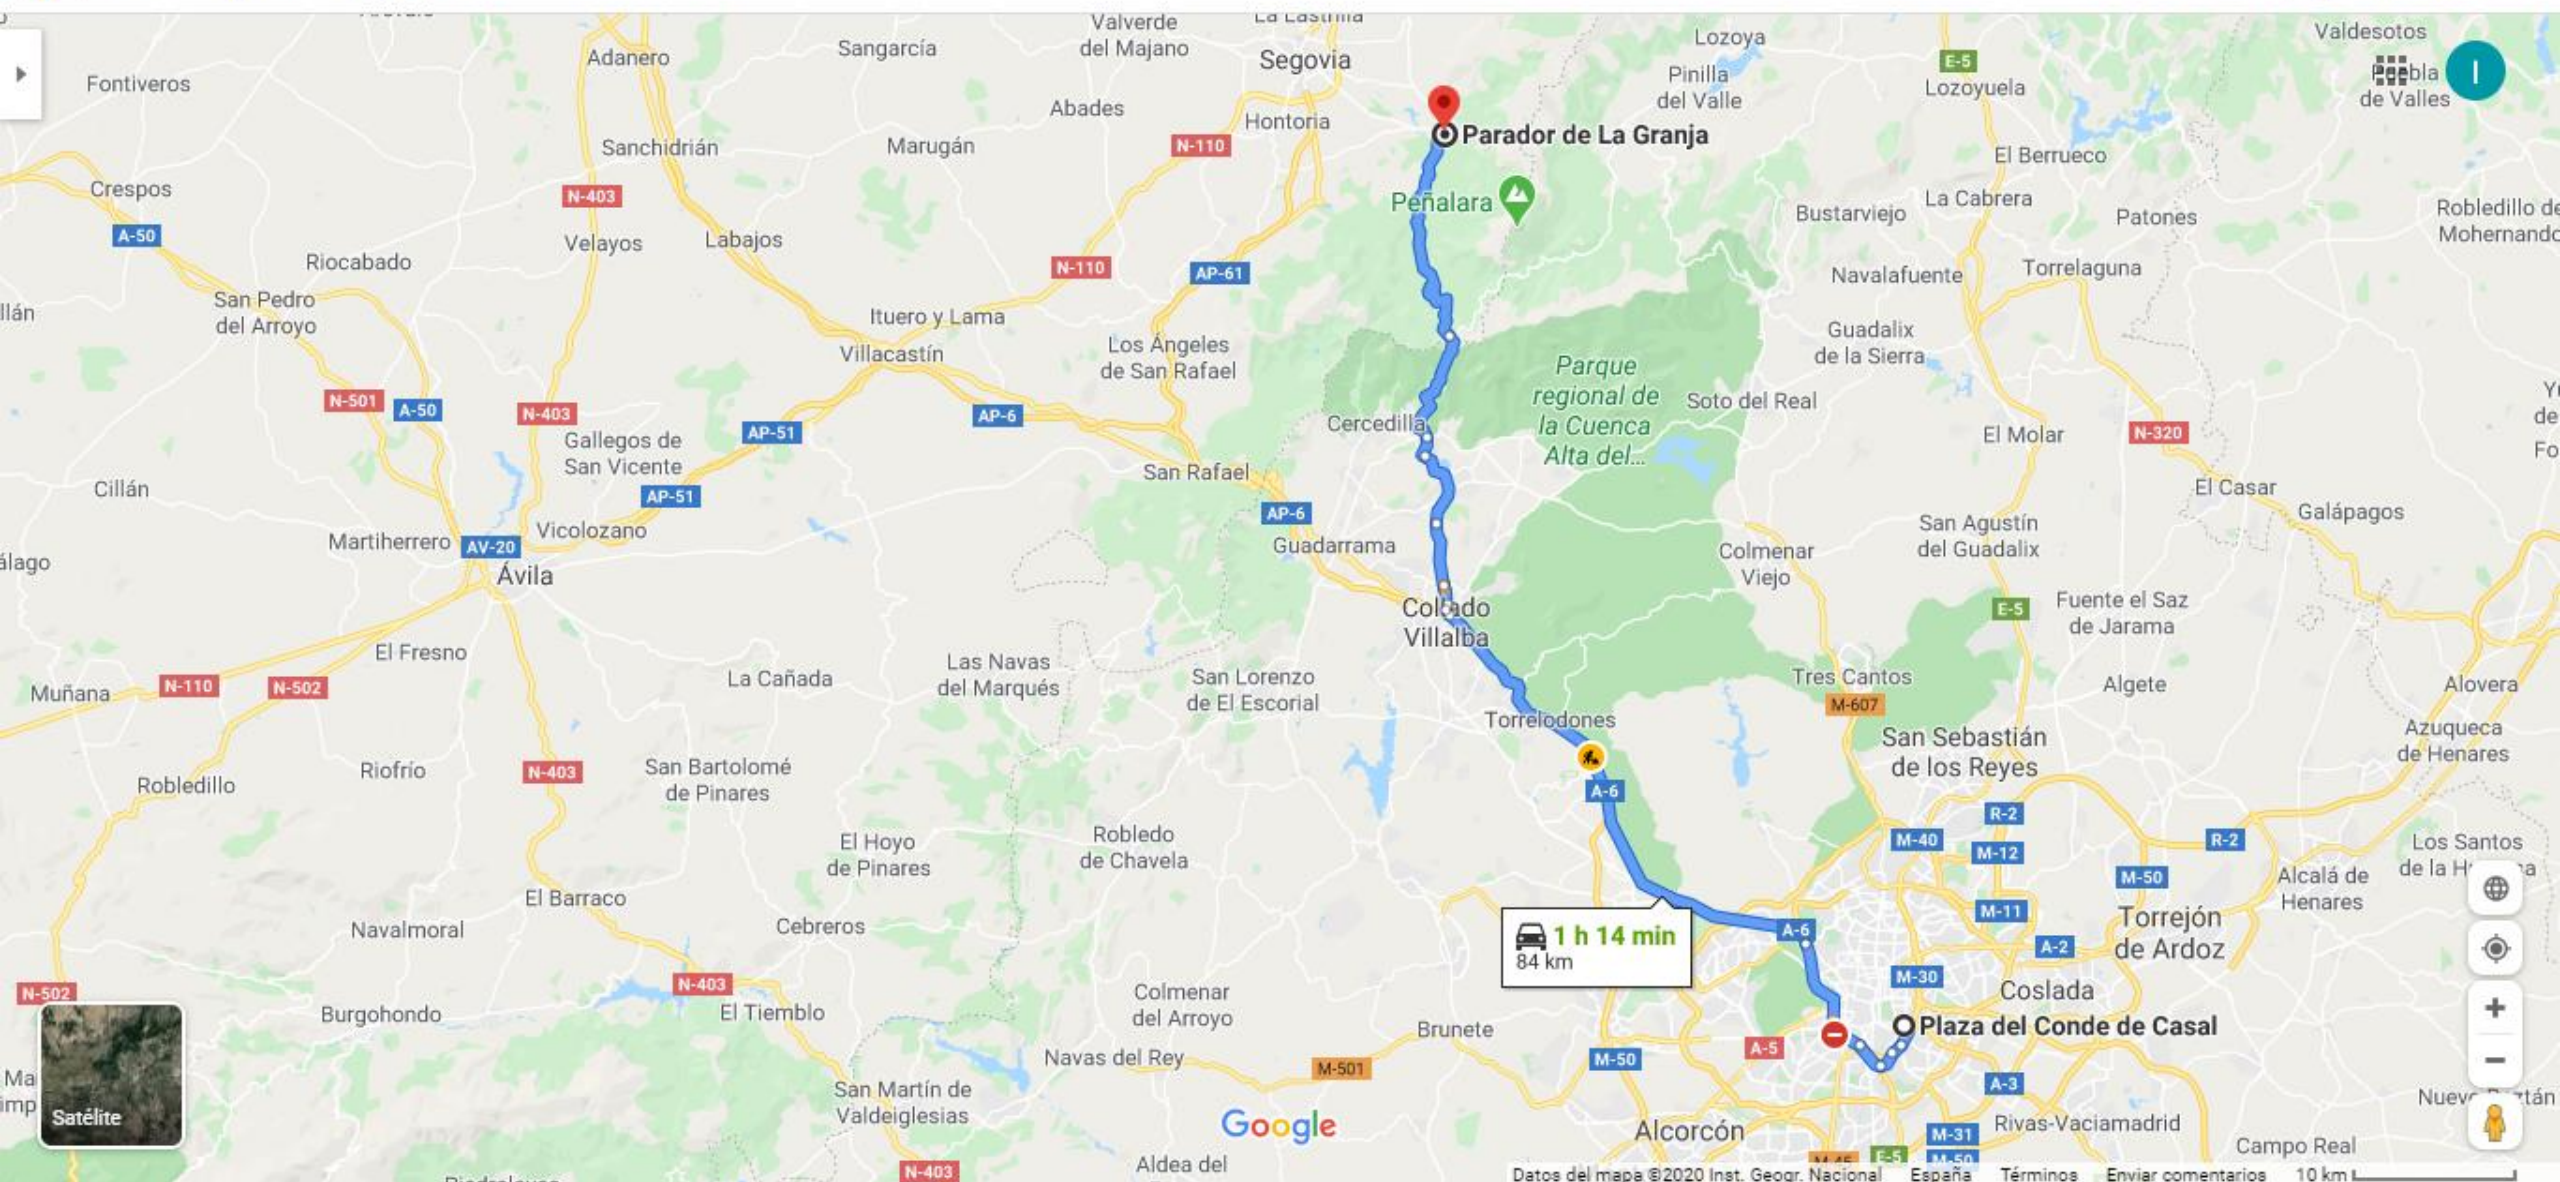

Zoom
Mostrar el control deslizante

1 h 14 min
84 km

Google