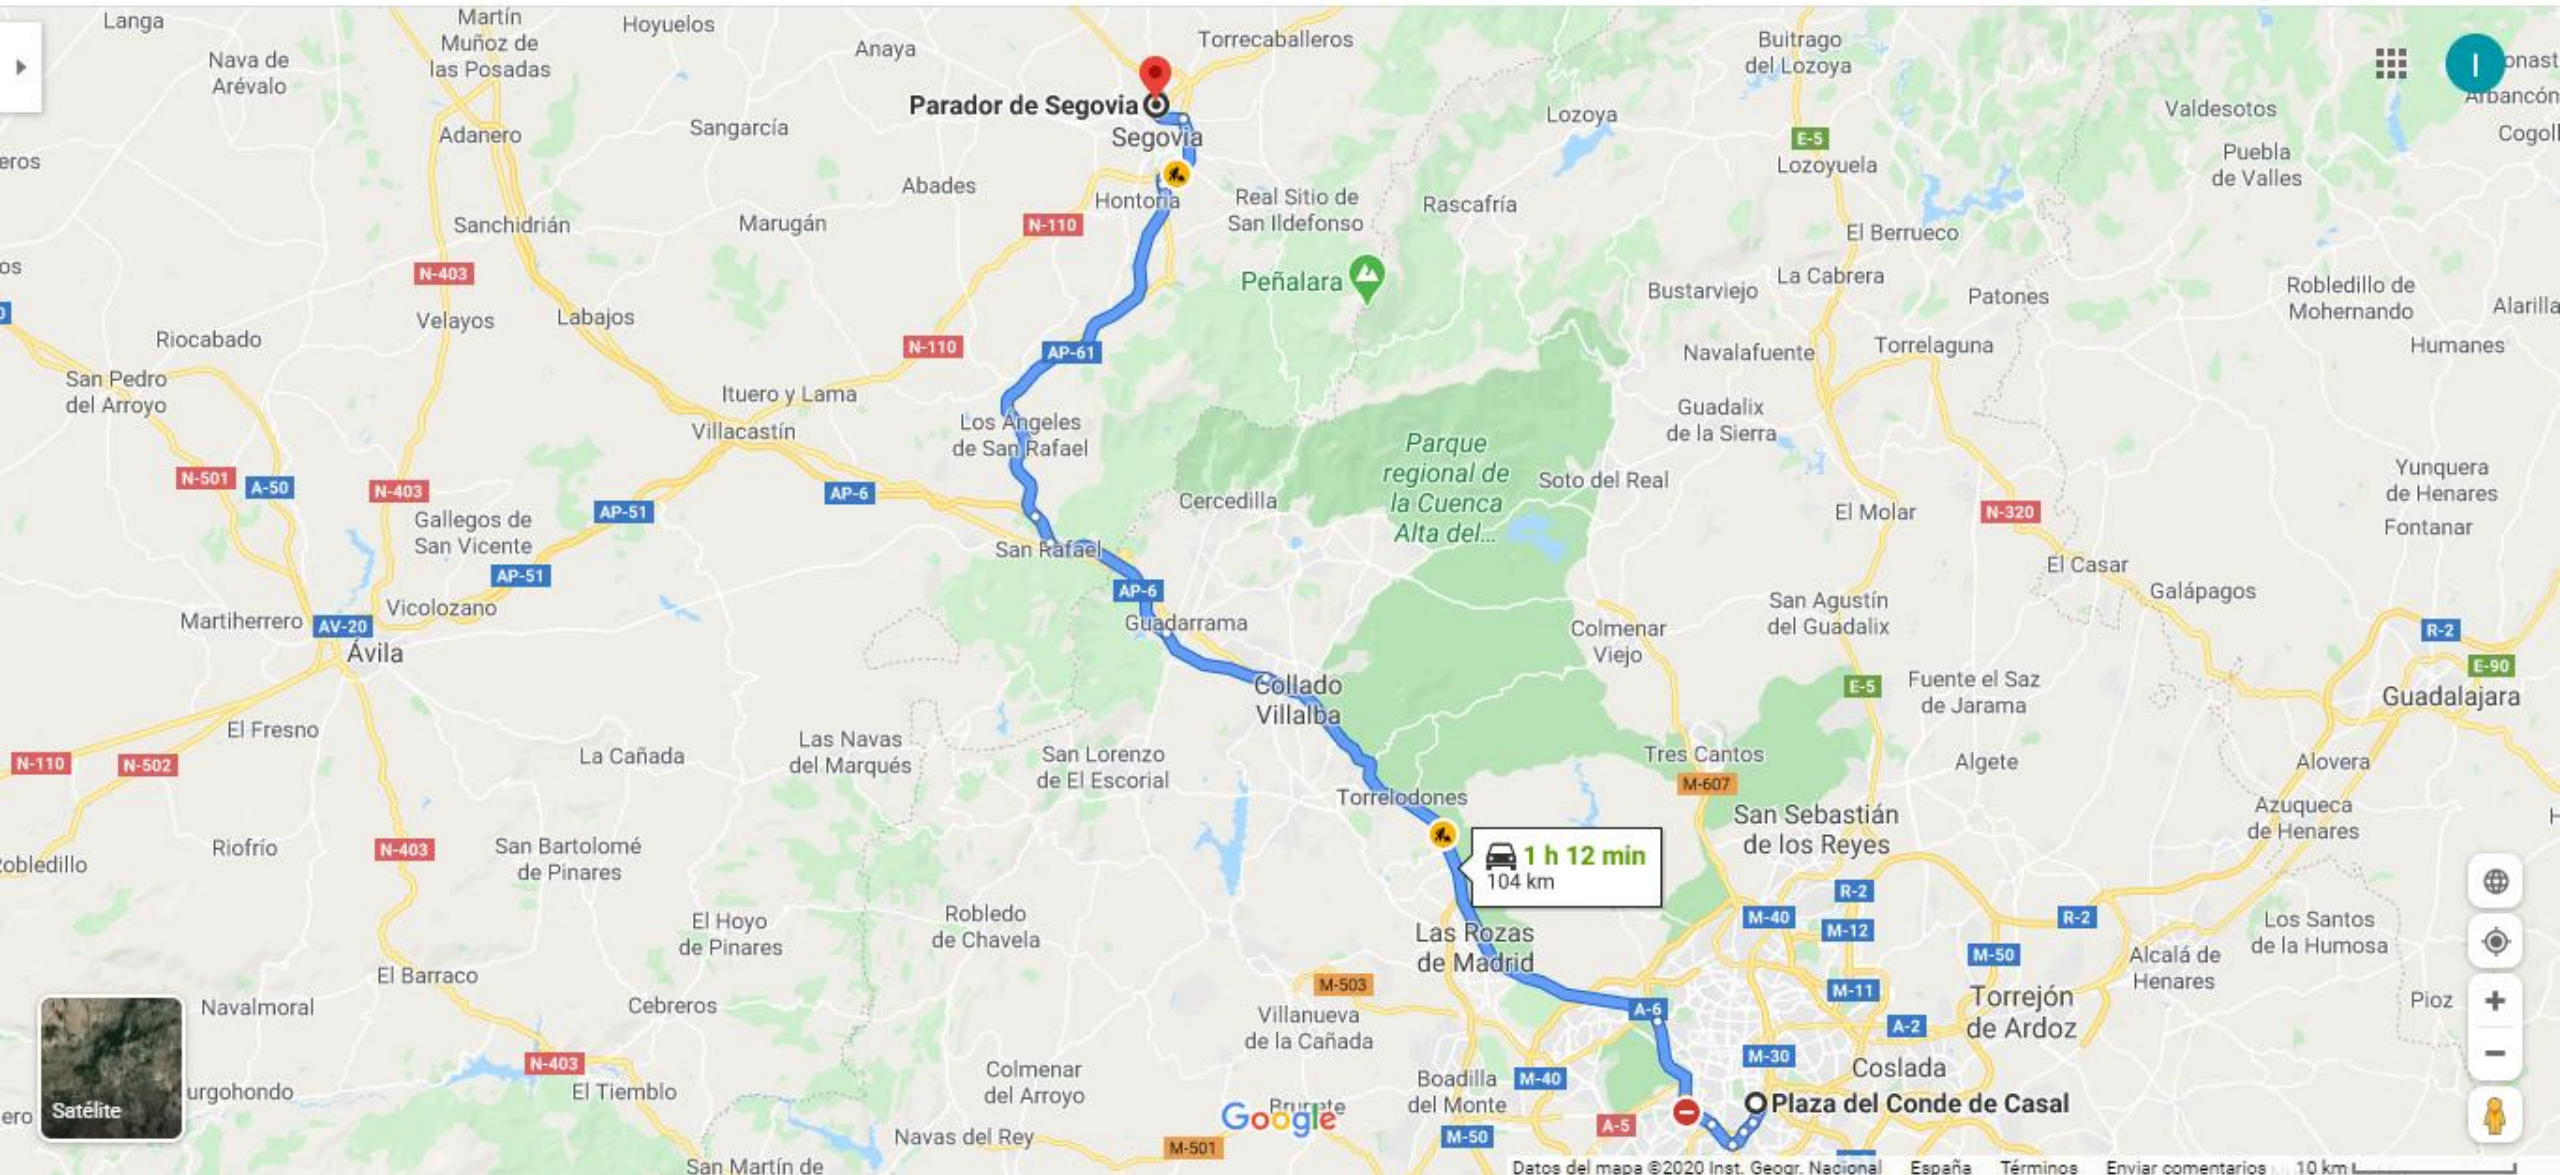

Zoom
Mostrar el control deslizante

1 h 14 min
84 km

Google